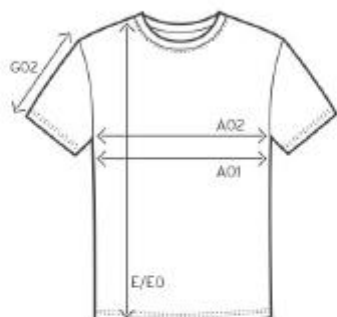

3005 / 3005F

Women's Premium-T

Maßtabelle (cm)

	XS	S	M	L	XL	XXL	XXXL
A02	40	43	46	49	53	57	62
E	62	64	66	68	70	72	74
G02	15	16	17	18	20	22	23

A02 1/2 OBERWEITE

E LÄNGE

G02 ÄRMELLÄNGE